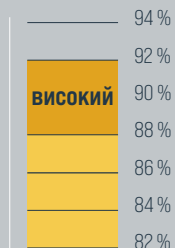

Стійкість до вовчка: А-С

Висота рослини: Середня

Вміст олії

Високий

Високий

Вміст олеїнової кислоти