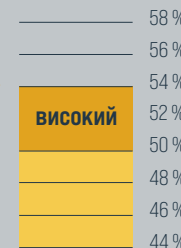

СТІЙКИЙ ДО НОВИХ РАС НЕСПРАВЖНЬОЇ БОРОШНИСТОЇ РОСИ

СТІЙКИЙ ДО РАС ВОВЧКА А-С

ВИСОКА СТІЙКІСТЬ ДО ВИЛЯГАННЯ

Агрономічні характеристики, (1-9):

Початкові темпи росту	7
Посухостійкість	8
Стійкість до вилягання	9

Толерантність до хвороб, (1-9):

Фомопсис	9
Фомоз	8
Іржа	7
Біла гниль кошика	9
Несправжня борошниста роса	9

Рекомендована зона вирощування та густота рослин/га на момент збирання:

Достатнього зволоження	60-65 тис.
Середнього зволоження	55-60 тис.
Недостатнього зволоження	50-55 тис.
Посухи	45-50 тис.
Критичної посухи	-

Стійкість до вовчка: А-С

Висота рослини: Середня

Вміст олії

Високий

Високий

Вміст олеїнової кислоти